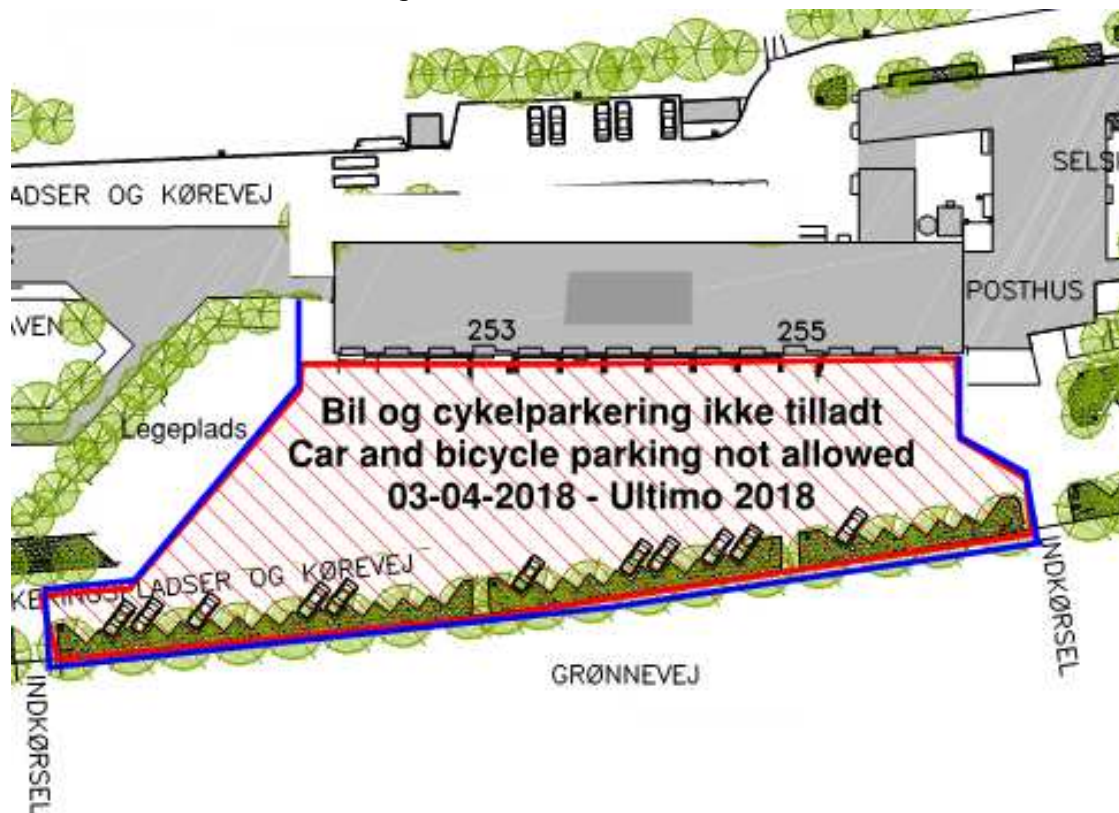

Til beboerne i Sorgenfrivang II

Den 23. marts 2018

Grønnevej 253 & 255

BESKRIVELSE AF ARBEJDET:

- Området foran Grønnevej 253 & 255 vil blive afspærret på grund af anlægsarbejde. Det vil derfor ikke være tilladt at parkere i området. Dette gælder bil parkering samt cykel parkering. Indflytning henvises til bagsiden af bygningen.
- Due to terrain work outside Grønnevej 253 & 255 the area will be closed and parking will not be allowed. This is for both car parking and bicycle parking. Moving in can be done from the back of the building.